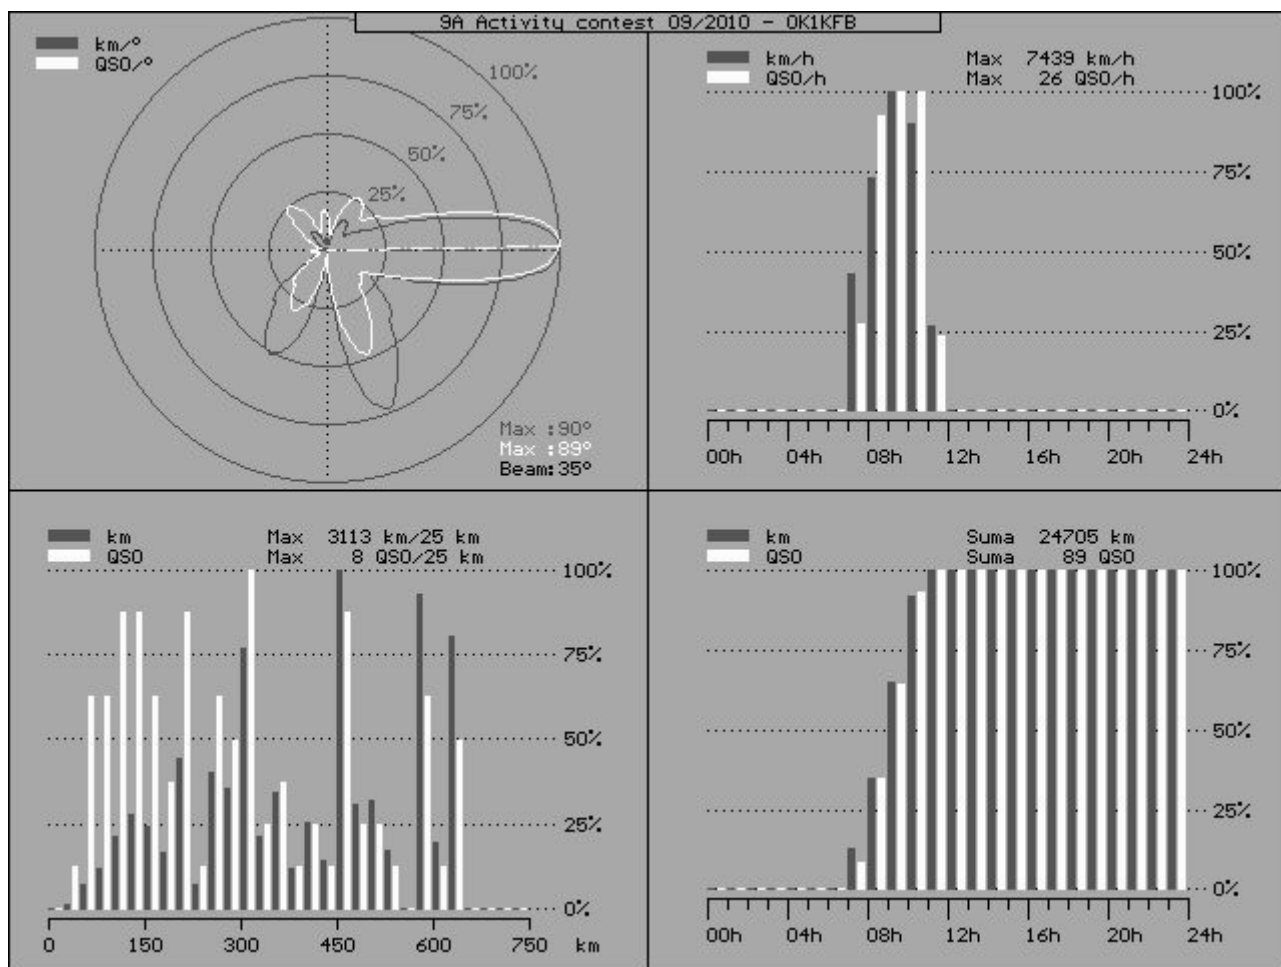

Obrázek z Atlanta Locator

Nr of QSO : 89

- Dupe's : 0

- Bug's : 0

Valid QSO : 89

Sum of pts.: 24 700

ODX : IZ1ESM in JN45FB at 637 km

Nr of DXCC : 11

DXCC	: 49xOK (7318)	12xOM (3817)	9x9A (4097)
	8xI (4601)	2xDL (497)	2xE7 (1133)
	2xHG (913)	2xS5 (695)	1xSP (389)
	1xUR (608)	1xYU (632)	

Nr of WWL : 26

WWL	: 11xJN79	9xJN89	8xJN99	8xJN69	7xJO70	5xJO60
	5xJN88	5xJN85	4xJN54	3xJO80	3xJN98	3xJN75
	2xJN95	2xJN76	2xJN58	2xJN45	1xKN18	1xKN08
	1xJN97	1xJN96	1xJN94	1xJN86	1xJN78	1xJN68
	1xJN55	1xJN44